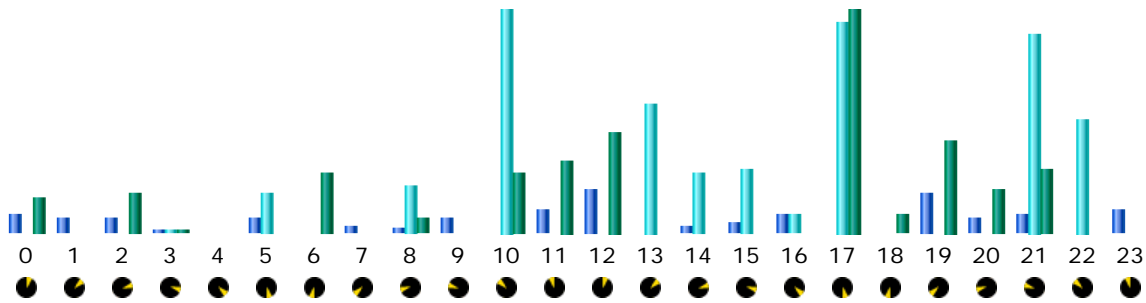

Wed	18.50	114.50	700.84 KB
Thu	14.25	47.75	403.32 KB
Fri	10.25	100.75	509.25 KB
Sat	9.80	62.80	405.99 KB
Sun	17.40	261.80	874.17 KB

Hours

Hours	Pages	Hits	Bandwidth	Hours	Pages	Hits	Bandwidth
00	23	70	634.88 KB	12	58	246	1.79 MB
01	17	232	570.76 KB	13	21	172	758.50 KB
02	19	276	711.50 KB	14	7	80	342.40 KB
03	0	0	0	15	13	85	587.64 KB
04	16	16	291.05 KB	16	24	24	1.77 MB
05	19	52	444.89 KB	17	21	282	4.08 MB
06	36	147	1.06 MB	18	14	14	337.00 KB
07	6	264	874.76 KB	19	52	247	1.64 MB
08	3	63	238.10 KB	20	18	92	774.58 KB
09	19	203	1.01 MB	21	23	267	1.15 MB
10	15	304	1.04 MB	22	22	151	896.06 KB
11	28	226	1.29 MB	23	29	38	518.44 KB

Visitors domains/countries (Top 25) - Full list

Domains/Countries	Pages	Hits	Bandwidth
? Unknown ip	503	3551	22.62 MB

Hosts (Top 25) - Full list - Last visit - Unresolved IP Address

Hosts : 0 Known, 126 Unknown (unresolved ip) 118 Unique visitors	Pages	Hits	Bandwidth	Last visit
66.231.232.149	41	41	4.82 MB	18 Mar 2008 - 17:31
71.188.252.213	41	338	1.43 MB	31 Mar 2008 - 13:10
24.19.78.164	29	238	1.25 MB	19 Mar 2008 - 22:24
98.203.201.125	28	112	876.02 KB	26 Mar 2008 - 00:16
38.105.83.10	23	25	517.54 KB	09 Mar 2008 - 06:10
71.188.248.199	15	123	713.55 KB	09 Mar 2008 - 12:25
24.16.200.184	13	86	660.53 KB	14 Mar 2008 - 20:24
83.132.162.161	13	13	319.68 KB	27 Mar 2008 - 18:28
85.214.61.24	13	13	235.76 KB	27 Mar 2008 - 04:44
194.85.93.201	12	12	299.52 KB	27 Mar 2008 - 22:23